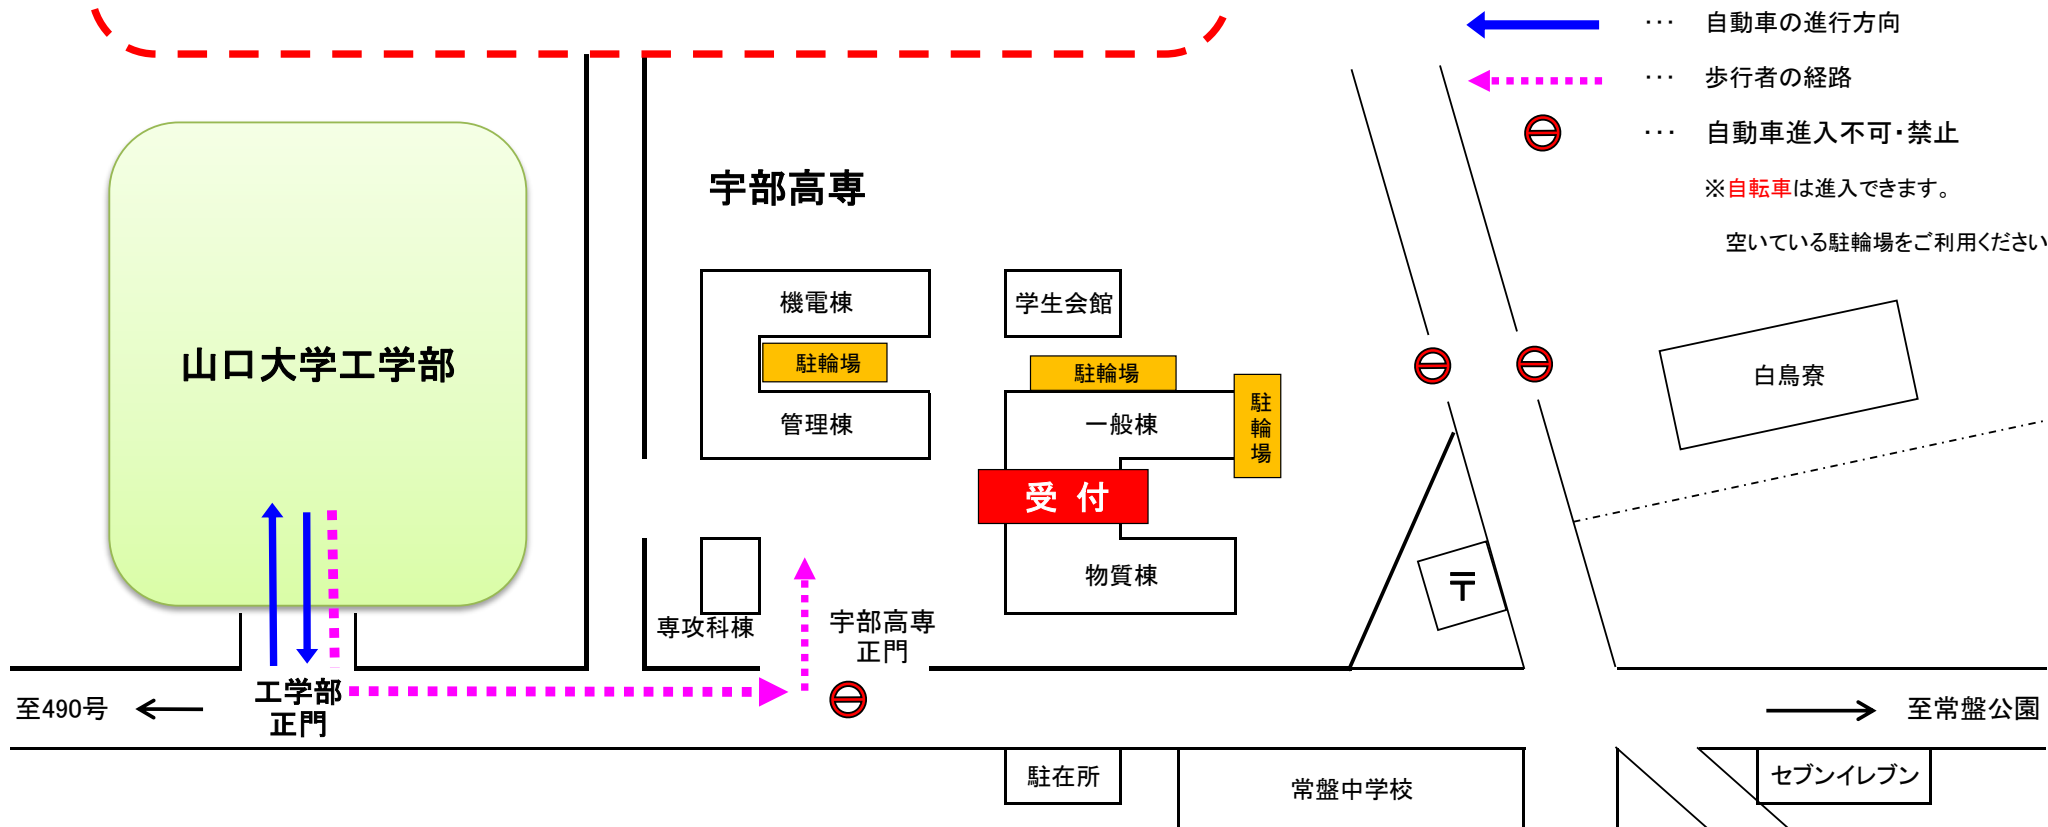

第1回オープンキャンパス臨時駐車場・駐輪場のご案内

平成29年8月5日(土)

9時30分～18時00分

山口大学工学部の臨時駐車場をご利用ください。

※駐車場は数に限りがございますので、公共交通機関
でのご来校にご協力をお願いいたします。

※誘導員の指示に従って駐車してください。

※17時以降警備員は不在となります。
※臨時駐車場は18時頃閉鎖します。閉鎖
以降は出庫できませんのでご注意ください。

空いている駐輪場をご利用ください